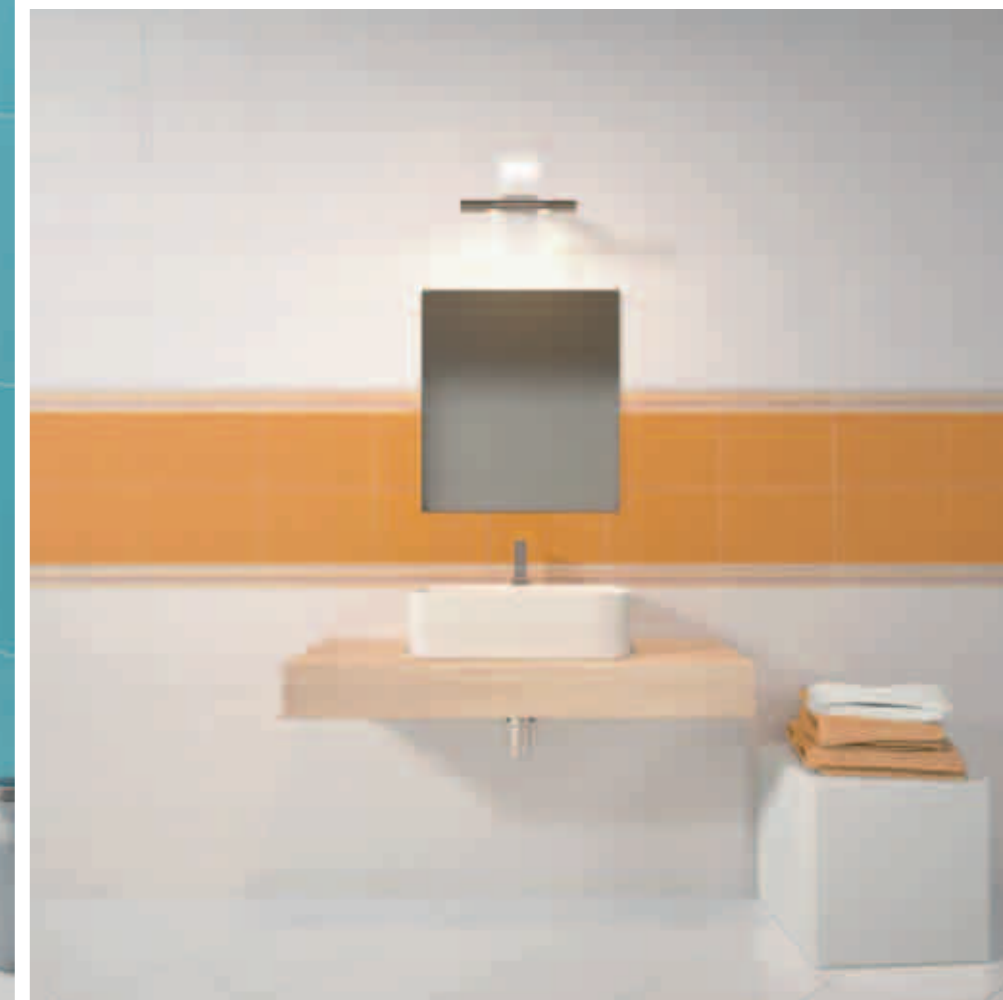

Suggerimenti di posa

18

Vertical

25x38

Tecnologia Atomar

CONFORME - ACCORDING TO
CONFORME - GEMÄß - CONFORME
UNI EN 14411 - L BIII GL

M6 V1
VERTICAL BIANCO 25x38
 ● 48B

M6 V0
VERTICAL BLU CH. 25x38
 ● 48B

M6 VV
VERTICAL VERDE CH. 25x38
 ● 48B

M6 VY
VERTICAL ARANCIO CH. 25x38
 ● 48B

RIF. VERTICAL BLU CH./BLU SC./BIANCO

M6 Y1
25x38
 ▼ 90

M6 YV
7,5x38
 ▼ 90

M6 YY
2x38
 ▼ 121

M6 YR
5x25
 ▼ 115

M7 2E
2,5x25
 ▼ 146

M7 2A
2,5x25
 ▼ 134

RIF. VERTICAL VERDE CH./VERDE SC./BIANCO

M6 Y0
25x38
 ▼ 90

M6 YU
7,5x38
 ▼ 90

M6 YX
2x38
 ▼ 121

M6 YQ
5x25
 ▼ 115

M7 2D
2,5x25
 ▼ 146

M7 09
5x25
 ▼ 134

20

M6 VZ
VERTICAL BLU SC. 25x38
 ● 48B

M6 VV
VERTICAL VERDE SC. 25x38
 ● 48B

M6 VX
VERTICAL ARANCIO SC. 25x38
 ● 48B

RIF. VERTICAL ARANCIO CH./ARANCIO SC./BIANCO

M6 YZ
25x38
 ▼ 90

M6 YT
7,5x38
 ▼ 90

M6 YW
2x38
 ▼ 121

M6 YP
5x25
 ▼ 115

M7 2C
2,5x25
 ▼ 146

M7 08
5x25
 ▼ 134

PAVIMENTI COORDINATI
CO-ORDINATED FLOORS / CARREAUX DE SOL ASSORTIS
KOORDINIERTE-BODENBELÄGE / PAVIMENTOS COORDINADOS

FIFTY
33,3x33,3

UNI EN 14411 - G BIa GL

RIF. VERTICAL BIANCO

M6 2C
FIFTY WHITE PAV.
 F ● 47A

RIF. VERTICAL BLU CH./BLU SC.

M6 2C
FIFTY GREEN PAV.
 F ● 47A

RIF. VERTICAL VERDE CH./VERDE SC.

M6 2E
FIFTY ORANGE PAV.
 E ● 47A

RIF. VERTICAL ARANCIO CH./ARANCIO SC.

M6 2F
FIFTY ORANGE PAV.
 E ● 47A

M6 2E
FIFTY GREEN PAV.
 E ● 47A

M6 2F
FIFTY ORANGE PAV.
 E ● 47A

	Pezzi Pieces / Stck Pièces / Piezas	Mq Sq.Mt / Qm Mq / Mq	Peso Weight / Gewicht Poids / Kg	Spessore Thickness / Dicke Epaisseur / Espesor	Scatole Box / Karton Boite / Caja	Mq Sq.Mt / Qm Mq / Mq	Peso Weight / Gewicht Poids / Kg	Kg. Mq Kg/Sq.M / Kg/Qm Kg/Mq / Kg/Mq		Pezzi Pieces / Stck Pièces / Piezas		Pezzi Pieces / Stck Pièces / Piezas			
25x38 Vertical	14	1,33	19,79	8,5		25x38 Vertical	54	71,82	1.068	14,88		25x38 Decoro	4	5x25 Listello	6
33,3x33,3 Fifty Pav.	13	1,44	25,69	8,5		33,3x33,3 Fifty Pav.	44	63,42	1.130	17,82		7,5x38 Listello	6	2,5x25 Listello	6
												2x38 Listello	6		

21