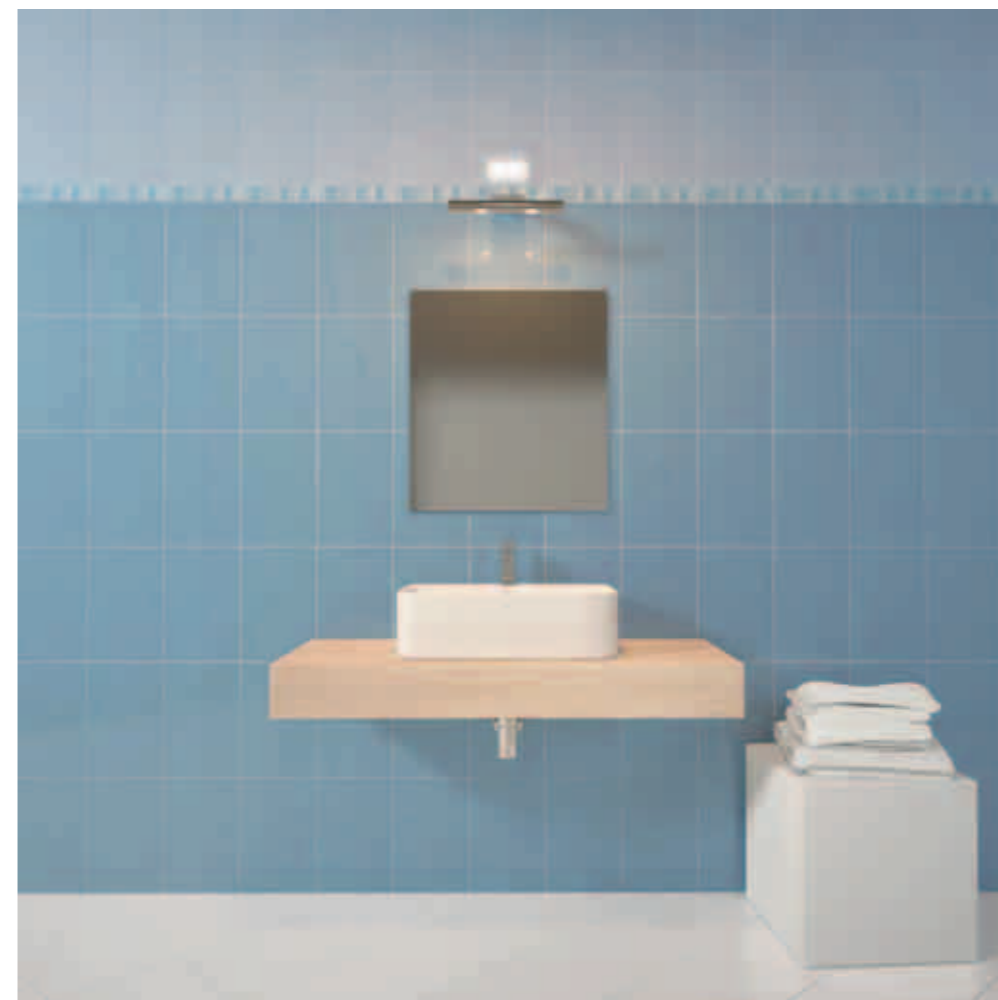

Suggerimenti di posa

18

Vertical

25x38

Tecnologia Atomar

CONFORME - ACCORDING TO
CONFORME - GEMÄß - CONFORME
UNI EN 14411 - L BIII GL

M6 V1
VERTICAL BIANCO 25x38
 ● 48B

M6 V0
VERTICAL BLU CH. 25x38
 ● 48B

M6 VV
VERTICAL VERDE CH. 25x38
 ● 48B

M6 VY
VERTICAL ARANCIO CH. 25x38
 ● 48B

RIF. VERTICAL BLU CH./BLU SC./BIANCO

M6 Y1
25x38
 ▼ 90

M6 YV
7,5x38
 ▼ 90

M6 YY
2x38
 ▼ 121

M6 YR
5x25
 ▼ 115

M7 2E
2,5x25
 ▼ 146

M7 2A
2,5x25
 ▼ 134

RIF. VERTICAL VERDE CH./VERDE SC./BIANCO

M6 Y0
25x38
 ▼ 90

M6 YU
7,5x38
 ▼ 90

M6 YX
2x38
 ▼ 121

M6 YQ
5x25
 ▼ 115

M7 2D
2,5x25
 ▼ 146

M7 09
5x25
 ▼ 134

20

M6 VZ
VERTICAL BLU SC. 25x38
 ● 48B

M6 VV
VERTICAL VERDE SC. 25x38
 ● 48B

M6 VX
VERTICAL ARANCIO SC. 25x38
 ● 48B

RIF. VERTICAL ARANCIO CH./ARANCIO SC./BIANCO

M6 YZ
25x38
 ▼ 90

M6 YT
7,5x38
 ▼ 90

M6 YW
2x38
 ▼ 121

M6 YP
5x25
 ▼ 115

M7 2C
2,5x25
 ▼ 146

M7 08
5x25
 ▼ 134

PAVIMENTI COORDINATI
CO-ORDINATED FLOORS / CARREAUX DE SOL ASSORTIS
KOORDINIERTE-BODENBELÄGE / PAVIMENTOS COORDINADOS

FIFTY
33,3x33,3

UNI EN 14411 - G BIa GL

RIF. VERTICAL BIANCO

M6 2C
FIFTY WHITE PAV.
 F ● 47A

RIF. VERTICAL BLU CH./BLU SC.

M6 2C
FIFTY GREEN PAV.
 F ● 47A

RIF. VERTICAL VERDE CH./VERDE SC.

M6 2E
FIFTY ORANGE PAV.
 E ● 47A

RIF. VERTICAL ARANCIO CH./ARANCIO SC.

M6 2F
FIFTY ORANGE PAV.
 E ● 47A

M6 2E
FIFTY GREEN PAV.
 E ● 47A

M6 2F
FIFTY ORANGE PAV.
 E ● 47A

	Pezzi Pieces / Stck Pièces / Piezas	Mq Sq.Mt / Qm Mq / Mq	Peso Weight / Gewicht Poids / Kg	Spessore Thickness / Dicke Epaisseur / Espesor	Scatole Box / Karton Boite / Caja	Mq Sq.Mt / Qm Mq / Mq	Peso Weight / Gewicht Poids / Kg	Kg. Mq Kg/Sq.M / Kg/Qm Kg/Mq / Kg/Mq		Pezzi Pieces / Stck Pièces / Piezas		Pezzi Pieces / Stck Pièces / Piezas			
25x38 Vertical	14	1,33	19,79	8,5		25x38 Vertical	54	71,82	1.068	14,88		25x38 Decoro	4	5x25 Listello	6
33,3x33,3 Fifty Pav.	13	1,44	25,69	8,5		33,3x33,3 Fifty Pav.	44	63,42	1.130	17,82		7,5x38 Listello	6	2,5x25 Listello	6
												2x38 Listello	6		

21